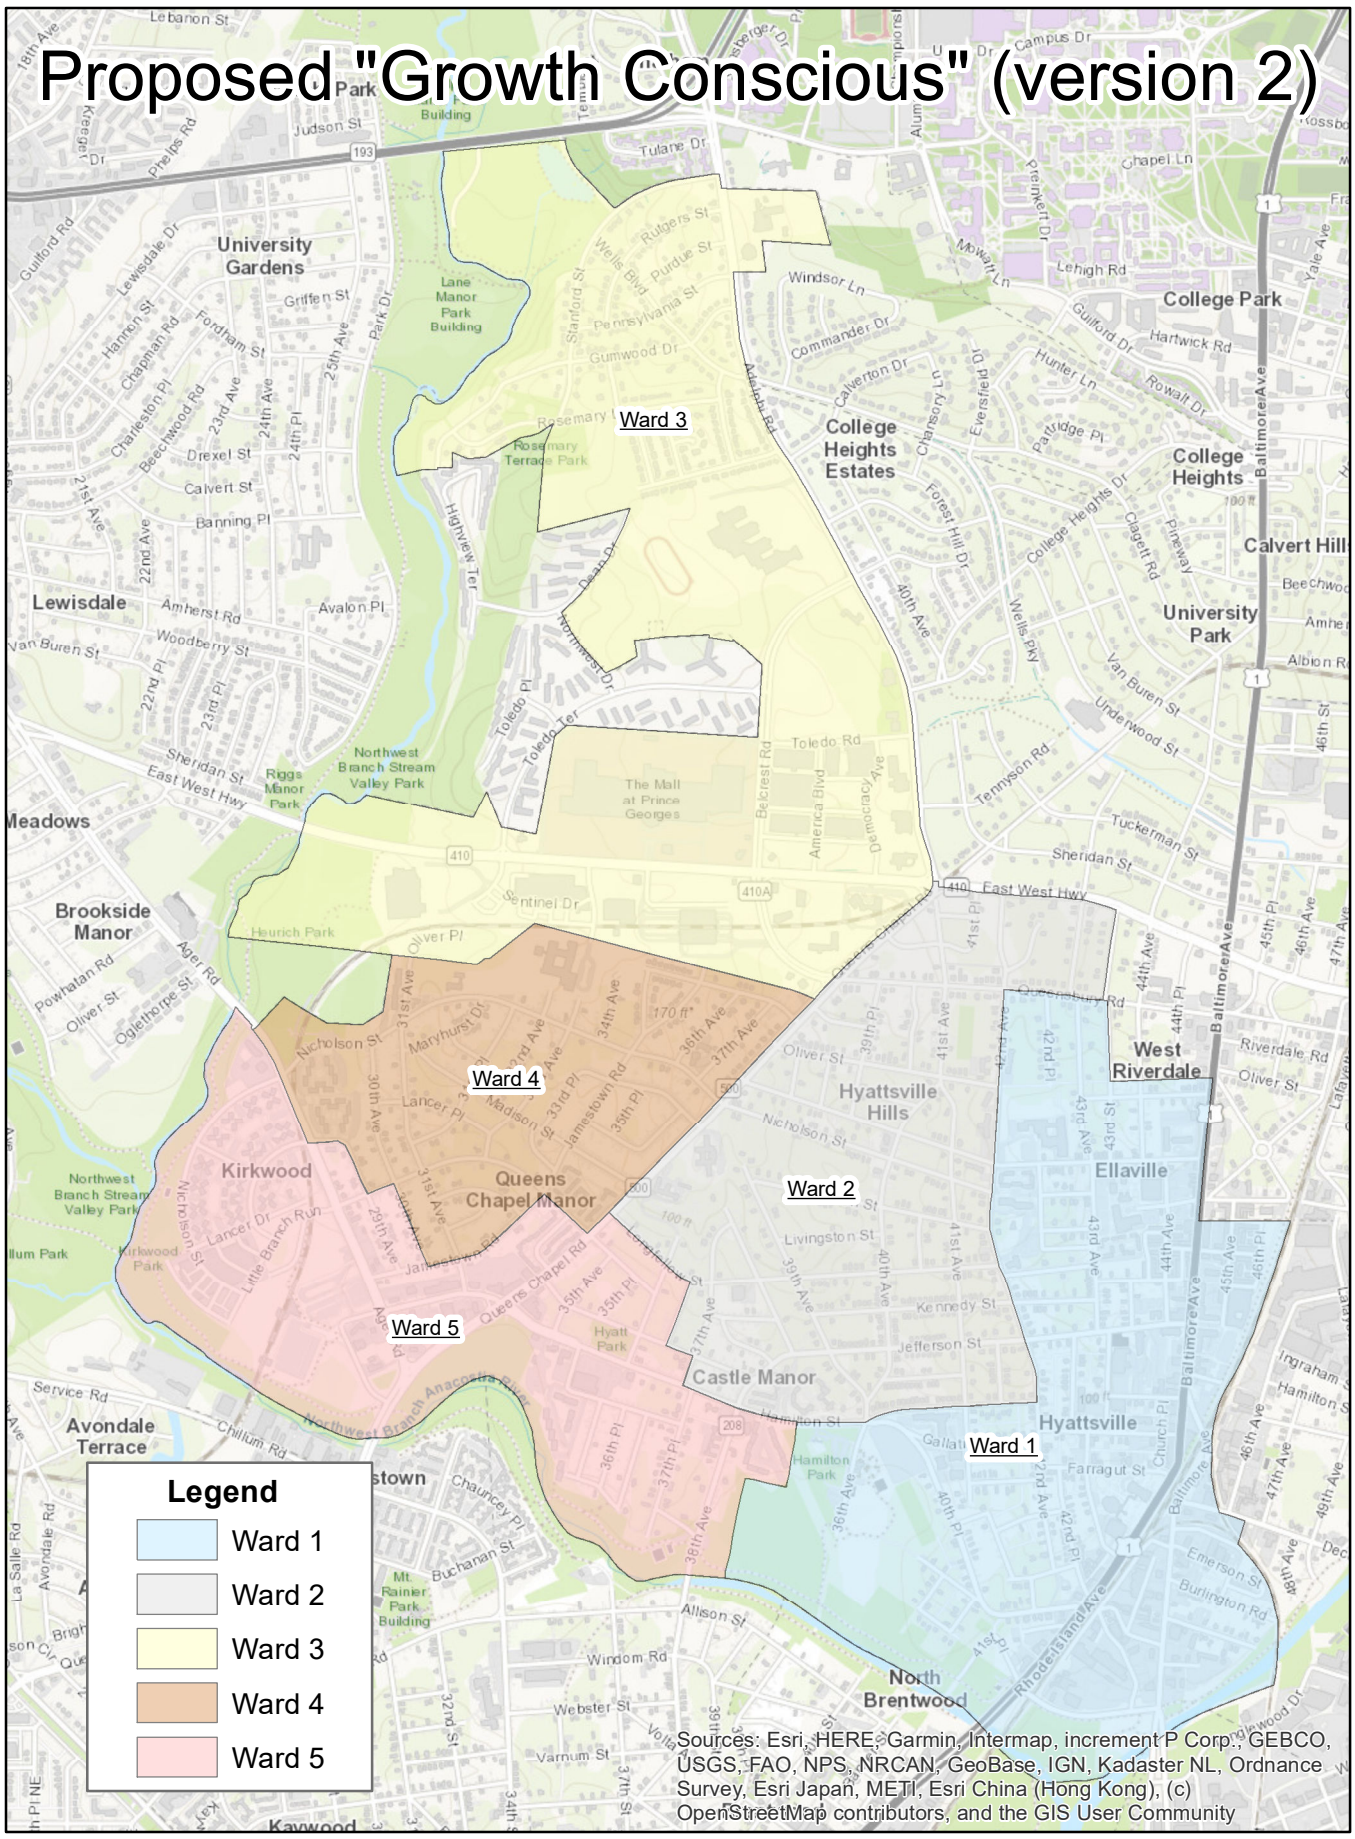

# Proposed "Growth Conscious" (version 2)

Legend	
<span style="display:inline-block; width:15px; height:15px; background-color:lightblue; border:1px solid black;"></span>	Ward 1
<span style="display:inline-block; width:15px; height:15px; background-color:lightgrey; border:1px solid black;"></span>	Ward 2
<span style="display:inline-block; width:15px; height:15px; background-color:lightyellow; border:1px solid black;"></span>	Ward 3
<span style="display:inline-block; width:15px; height:15px; background-color:orange; border:1px solid black;"></span>	Ward 4
<span style="display:inline-block; width:15px; height:15px; background-color:lightcoral; border:1px solid black;"></span>	Ward 5

Sources: Esri, HERE, Garmin, Intermap, increment P Corp., GEBCO, USGS, FAO, NPS, NRCAN, GeoBase, IGN, Kadaster NL, Ordnance Survey, Esri Japan, METI, Esri China (Hong Kong), (c) OpenStreetMap contributors, and the GIS User Community